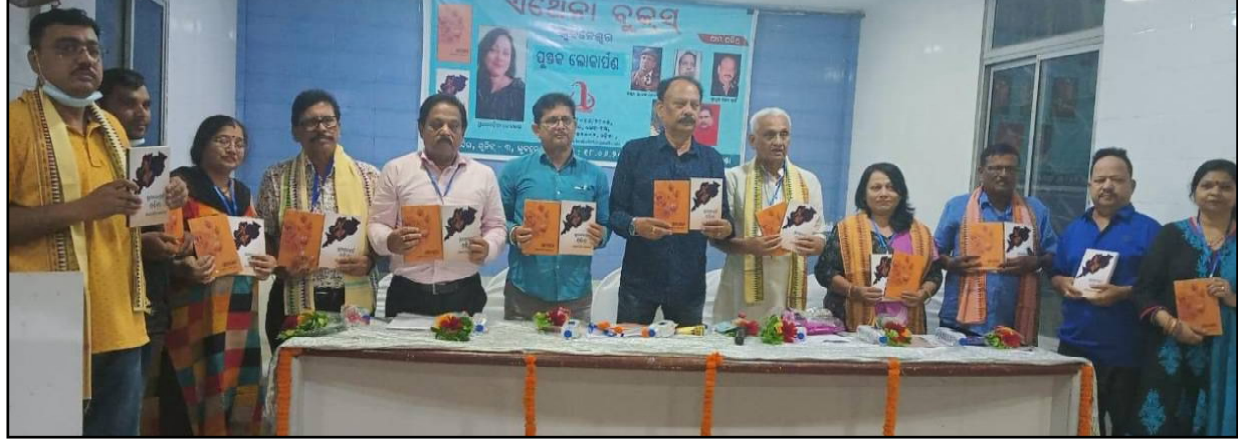

ଧୂଳି ପ୍ରତିଧୂଳି

କବି ପ୍ରଭାତ ନଳିନୀଙ୍କ ପୁସ୍ତକ ଲୋକାର୍ପଣ

ଭୁବନେଶ୍ୱର, ୨୧/୬ (ନି.ପ୍ର): ପ୍ରାଣୀୟ ଯୁକ୍ତି ୯ ଭୁବନେଶ୍ୱର ପୁସ୍ତକାଳୟ ପ୍ରାଣୀୟ ଶ୍ରେଣୀର ପ୍ରଥମ ଲୋକାର୍ପଣ ଗ୍ରନ୍ଥ ପ୍ରକାଶନ ଲଞ୍ଜରାୟ କୁଳବିତା କବିତା ସଂକଳନ ଅଧୀନରେ ଶ୍ରୀମତୀ ପ୍ରଭାତ ନଳିନୀଙ୍କ 'ପ୍ରକୃତି' ଗ୍ରନ୍ଥର ଲୋକାର୍ପଣ କରାଯାଇଛି । ଏହି ଅବସରରେ ଶ୍ରୀମତୀ ପ୍ରଭାତ ନଳିନୀଙ୍କ ଗ୍ରନ୍ଥର ଲୋକାର୍ପଣ କରାଯାଇଛି । ଏହି ଅବସରରେ ଶ୍ରୀମତୀ ପ୍ରଭାତ ନଳିନୀଙ୍କ ଗ୍ରନ୍ଥର ଲୋକାର୍ପଣ କରାଯାଇଛି ।

ବୁକସ୍ତରୀୟ ଆନ୍ତର୍ଜାତୀୟ ଯୋଗ ଦିବସ ପାଳିତ

ଭୁବନେଶ୍ୱର, ୨୧/୬ (ନି.ପ୍ର): ଭୁବନେଶ୍ୱର ପ୍ରାଣୀୟ ଶ୍ରେଣୀର ପ୍ରଥମ ଲୋକାର୍ପଣ ଗ୍ରନ୍ଥ ପ୍ରକାଶନ ଲଞ୍ଜରାୟ କୁଳବିତା କବିତା ସଂକଳନ ଅଧୀନରେ ଶ୍ରୀମତୀ ପ୍ରଭାତ ନଳିନୀଙ୍କ 'ପ୍ରକୃତି' ଗ୍ରନ୍ଥର ଲୋକାର୍ପଣ କରାଯାଇଛି । ଏହି ଅବସରରେ ଶ୍ରୀମତୀ ପ୍ରଭାତ ନଳିନୀଙ୍କ ଗ୍ରନ୍ଥର ଲୋକାର୍ପଣ କରାଯାଇଛି ।

ଶାଳଗାଁଠାରେ ପ୍ରାକୃତିକ ବିପର୍ଯ୍ୟୟ ମୁକାବିଲା ସାମୂହିକ ଅଭ୍ୟାସ କାର୍ଯ୍ୟକ୍ରମ

ଭୁବନେଶ୍ୱର, ୨୧/୬ (ନି.ପ୍ର): ରାଜ୍ୟ ବିପର୍ଯ୍ୟୟ ପରିଚାଳନା କର୍ତ୍ତାପକ ଶାଳଗାଁଠାରେ ପ୍ରାକୃତିକ ବିପର୍ଯ୍ୟୟ ମୁକାବିଲା ସାମୂହିକ ଅଭ୍ୟାସ କାର୍ଯ୍ୟକ୍ରମ ଅନୁଷ୍ଠିତ ହୋଇଥିଲା । ଏହି ଅଭ୍ୟାସ କାର୍ଯ୍ୟକ୍ରମରେ ଶାଳଗାଁଠାରେ ପ୍ରାକୃତିକ ବିପର୍ଯ୍ୟୟ ମୁକାବିଲା ସାମୂହିକ ଅଭ୍ୟାସ କାର୍ଯ୍ୟକ୍ରମ ଅନୁଷ୍ଠିତ ହୋଇଥିଲା ।

କୃମିକୃମି ମହାକ୍ରମ ପ୍ରମୁଖ ଯୋଗଦେଇ ବକ୍ତବ୍ୟ ମାଧ୍ୟମରେ ପ୍ରାକୃତିକ ବିପର୍ଯ୍ୟୟ ମୁକାବିଲା ଅଭ୍ୟାସ କାର୍ଯ୍ୟକ୍ରମରେ ଅଂଶଗ୍ରହଣକାରୀଙ୍କୁ ଉତ୍ସାହିତ କରାଯାଇଛି । ଏହି ଅଭ୍ୟାସ କାର୍ଯ୍ୟକ୍ରମରେ ଶାଳଗାଁଠାରେ ପ୍ରାକୃତିକ ବିପର୍ଯ୍ୟୟ ମୁକାବିଲା ସାମୂହିକ ଅଭ୍ୟାସ କାର୍ଯ୍ୟକ୍ରମ ଅନୁଷ୍ଠିତ ହୋଇଥିଲା ।