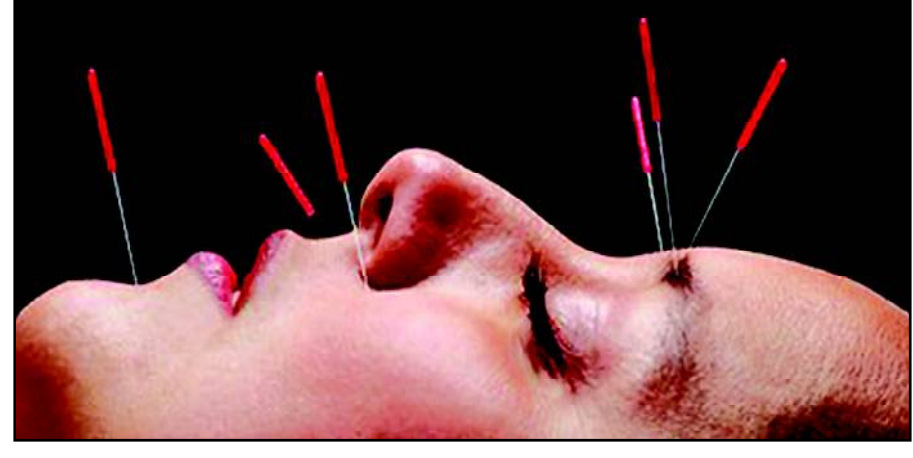

ପୁରୁଣା ଯନ୍ତ୍ରଣା ଦୂର କରେ ଆକ୍ୟୁପଙ୍କ୍ଚର

ଆକ୍ୟୁପଙ୍କ୍ଚର ଚିକିତ୍ସା ଅତିଶୟ ପୁରୁଣା କଳ୍ପ ଓ ଅବସାଦ ହ୍ରାସରେ ସହାୟକ ହୋଇପାରେ । ଏକ ଦୂଆ ଅଧ୍ୟୟନ ଏହା ଜାଣିବାକୁ ପାଇଛି । ଔଷଧି ଏହା ବେଶି ପ୍ରଭାବଶାଳୀ ବୋଲି ଗବେଷକ ଦର୍ଶାଇଛନ୍ତି । ପୁରୁଣା ଯନ୍ତ୍ରଣାର ଚିକିତ୍ସା ଏବଂ ଅବସାଦ ନିୟନ୍ତ୍ରଣ କ୍ଷେତ୍ରରେ ଏହି ଦୂଆ ତଥ୍ୟ ଏକ ଗୁରୁତ୍ୱପୂର୍ଣ୍ଣ ପଦକ୍ଷେପ । କାରଣ ଏଣିକି ରୋଗୀ ଓ ସ୍ୱାସ୍ଥ୍ୟ ବିଶେଷଜ୍ଞମାନେ ଅଧିକ ଆତ୍ମବିଶ୍ୱାସ ସହ ଆକ୍ୟୁପଙ୍କ୍ଚର ଚିକିତ୍ସା ପାଇଁ ନିଷ୍ପତ୍ତି ନେଇପାରନ୍ତି । ବ୍ରିଟେନରେ ଯକ୍ଷ୍ମା ନିର୍ଭରତାରେ ଆକ୍ୟୁପଙ୍କ୍ଚର ରିସର୍ଚ୍ଚ ପ୍ରଫେସର ହର୍ବ ମ୍ୟାକଫେରସନ ମତରେ, ଏହି ଚିକିତ୍ସା କେବଳ ଶସ୍ତା ନୁହେଁ, ଯନ୍ତ୍ରଣା ହ୍ରାସ କରିବା ସହିତ ମନ ମଧ୍ୟ ଭଲ ରଖେ । ଔଷଧ ପାର୍ଶ୍ୱ ପ୍ରତିକ୍ରିୟା ଆଶଙ୍କା ଏଥିରେ ନଥାଏ ବୋଲି ସେ କହିଛନ୍ତି । ନ୍ୟାସନାଲ୍ ଇନଷ୍ଟିଚ୍ୟୁଟ୍ ଫର ହେଲଥ୍ ରିସର୍ଚ୍ଚ କର୍ଣ୍ଣାଲରେ ଏହି ତଥ୍ୟ ପ୍ରକାଶ ପାଇଛି । ଉଭୟ ଆକ୍ୟୁପଙ୍କ୍ଚର ଓ ଔଷଧ ଚିକିତ୍ସା କରାଇଥିବା ପୁରୁଣା ଯନ୍ତ୍ରଣାରେ ପୀଡ଼ିତ ରୋଗୀଙ୍କ ସହିତ କେବଳ ଔଷଧ ଚିକିତ୍ସା କରାଯିବା ରୋଗୀଙ୍କୁ ପରୀକ୍ଷା କରାଗଲା । ପରୀକ୍ଷାରେ ହାରହାର ୧୮ ହଜାର ରୋଗୀ ବେକ, ବେକର ନିମ୍ନ ଭାଗ, ମୁଣ୍ଡ ଓ ଆଣ୍ଟୁ ଆଦି ପୁରୁଣା ଯନ୍ତ୍ରଣାରେ ପୀଡ଼ିତ ଥିଲେ । ଔଷଧ ଚିକିତ୍ସା ହୁଲନାରେ ଆକ୍ୟୁପଙ୍କ୍ଚର ଦ୍ୱାରା ବିଭିନ୍ନ ପ୍ରକାର ମୁଣ୍ଡବିନ୍ଧା, ମାଲଗ୍ରେନ ଓ ଅତିଶୟ ବେକ ବିନ୍ଧା ଆଦିରେ ଗୁରୁତ୍ୱପୂର୍ଣ୍ଣ ହ୍ରାସ ପରିଲକ୍ଷିତ ହୋଇଥିଲା । ଅଷ୍ଟିଓଆର୍ଥାଇଟିସ୍ ଅସମତା ହ୍ରାସରେ ବି ଆକ୍ୟୁପଙ୍କ୍ଚର ପ୍ରଭାବଶାଳୀ ଜଣାପଡ଼ିଲା । ଗବେଷଣାକୁ ଅବସାଦ ଉପରେ ଏହି ଚିକିତ୍ସା ପଦ୍ଧତି ପ୍ରଭାବଶାଳୀ ଜଣାପଡ଼ିଛି । ଉଚ୍ଚତର ଲଂଲଣ୍ଡର ୭୫୫ ଜଣ ଅବସାଦଗ୍ରସ୍ତ ରୋଗୀଙ୍କ ଉପରେ ଏହି ପରୀକ୍ଷା କରାଯାଇଥିଲା ।

ସ୍ୱାଇପରସେଲ୍ ଭୂମିକା

ବିଶ୍ୱର ଅଧିକାଂଶ ରାଷ୍ଟ୍ରର ସୈନ୍ୟବାହିନୀରେ ସ୍ୱାଇପର ସେଲ୍ କାର୍ଯ୍ୟ କରୁଛନ୍ତି । ପ୍ରଥମଥର ଏହି ସ୍ୱିପର ସେଲ୍ ୧୭୭୦ରେ ବ୍ରିଟିଶ୍ ସେନା ଆରମ୍ଭ କରିଥିଲା । ସୈନ୍ୟବାହିନୀରେ କାର୍ଯ୍ୟରତ ବନ୍ଧାବନ୍ଧା ସୈନ୍ୟଙ୍କୁ ଏହି କାର୍ଯ୍ୟରେ ନିୟୋଜିତ